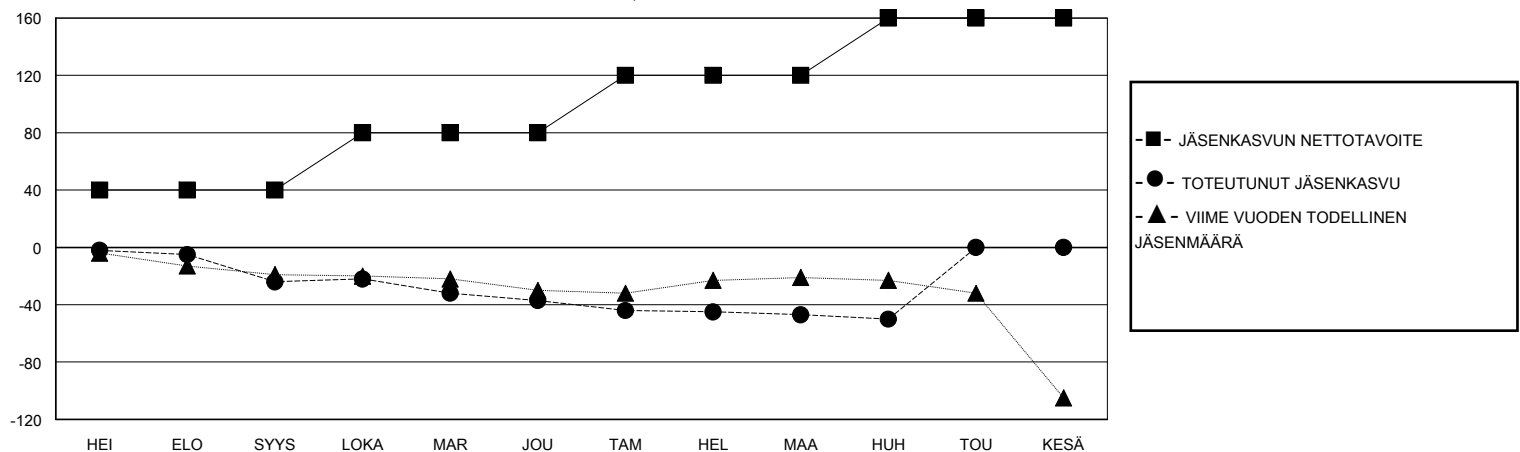

MONTHLY MEMBERSHIP PROGRESS REPORT

District 107 E

Results as of: 5/31/2020

GMT:

SIJAINTI FINLAND

GMT VAALIPIIRI

Klubit				jäsentä			
TULOKSET 2019-2020				TULOKSET 2019-2020			
NELJÄNNES	UUDEN KLUBIN TAVOITE	UUDET KLUBIT	LOPETETUT KLUBIT	NELJÄNNES	JÄSENKASVUN NETTOTAVOITE	TOTEUTUNUT JÄSENKASVU	POISTETUT JÄSENET (mukaan lukien siirrot)
HEI/ELO/SYYS	1	0	0	HEI/ELO/SYYS	40	13	37
LOKA/MAR/JOU	0	0	0	LOKA/MAR/JOU	40	20	29
TAM/HEL/MAA	1	0	0	TAM/HEL/MAA	40	11	20
HUH/TOU/KESÄ	0	0	0	HUH/TOU/KESÄ	40	1	4

TAVOITTEET JA UUDET KLUBIT, KUMULATIIVINEN

TAVOITTEET JA JÄSENET, KUMULATIIVINEN

LAKKAUTETUT KLUBIT: 0

26 CLUBS OF 78 LISÄNNY YHDEN TAI USEAMMAN UUTTA JÄSENTÄ

SUKUPUOLIJAKAUMA

MIES 1,400 (78.34%)
NAINEN 387 (21.66%)