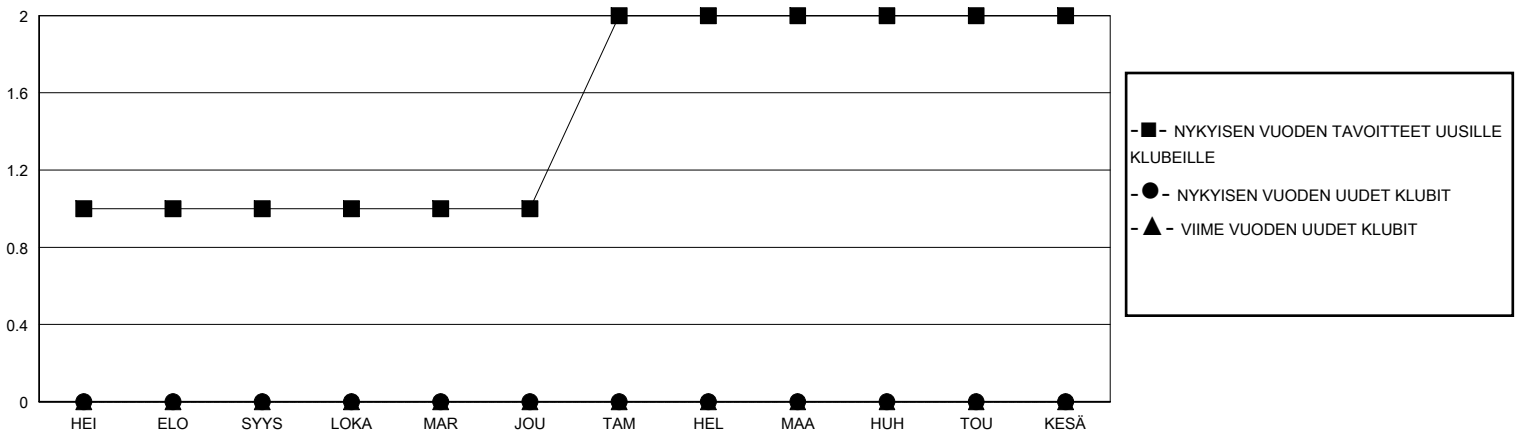

MONTHLY MEMBERSHIP PROGRESS REPORT

District 107 E

Results as of: 5/31/2020

GMT:

SIJAINTI FINLAND

GMT VAALIPIIRI

Klubit				jäsentä			
TULOKSET 2019-2020				TULOKSET 2019-2020			
NELJÄNNES	UUDEN KLUBIN TAVOITE	UUDET KLUBIT	LOPETETUT KLUBIT	NELJÄNNES	JÄSENKASVUN NETTOTAVOITE	TOTEUTUNUT JÄSENKASVU	POISTETUT JÄSENET (mukaan lukien siirrot)
HEI/ELO/SYYS	1	0	0	HEI/ELO/SYYS	40	13	37
LOKA/MAR/JOU	0	0	0	LOKA/MAR/JOU	40	20	29
TAM/HEL/MAA	1	0	0	TAM/HEL/MAA	40	11	20
HUH/TOU/KESÄ	0	0	0	HUH/TOU/KESÄ	40	1	4

TAVOITTEET JA UUDET KLUBIT, KUMULATIIVINEN

TAVOITTEET JA JÄSENET, KUMULATIIVINEN

LAKKAUTETUT KLUBIT: 0

26 CLUBS OF 78 LISÄNNY YHDEN TAI USEAMMAN UUTTA JÄSENTÄ

SUKUPUOLIJAKAUMA

MIES 1,400 (78.34%)
NAINEN 387 (21.66%)